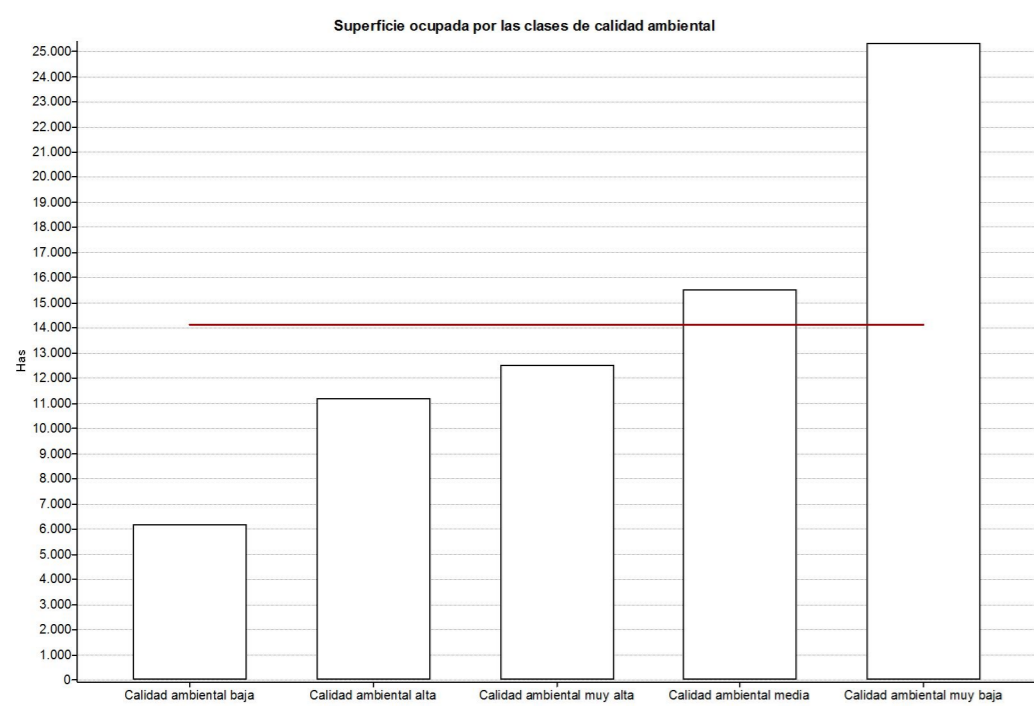

## Calidad Ambiental

- Calidad ambiental muy baja
- Calidad ambiental baja
- Calidad ambiental media
- Calidad ambiental alta
- Calidad ambiental muy alta

**Calidad Ambiental**

$\Sigma$  ENP, LIC, ZEPAS, IBAS, AIE, Vegetación, Geoformas

	Valor ambiental
ENP	1
LIC	1
ZEPAS	1
IBAS	1
AIE	1
Vegetación	1
Geoformas	1

Calidad ambiental	Área (Has)
Calidad ambiental baja	6168.83
Calidad ambiental alta	11177.56
Calidad ambiental muy alta	12532.85
Calidad ambiental media	15488.33
Calidad ambiental muy baja	25317.86